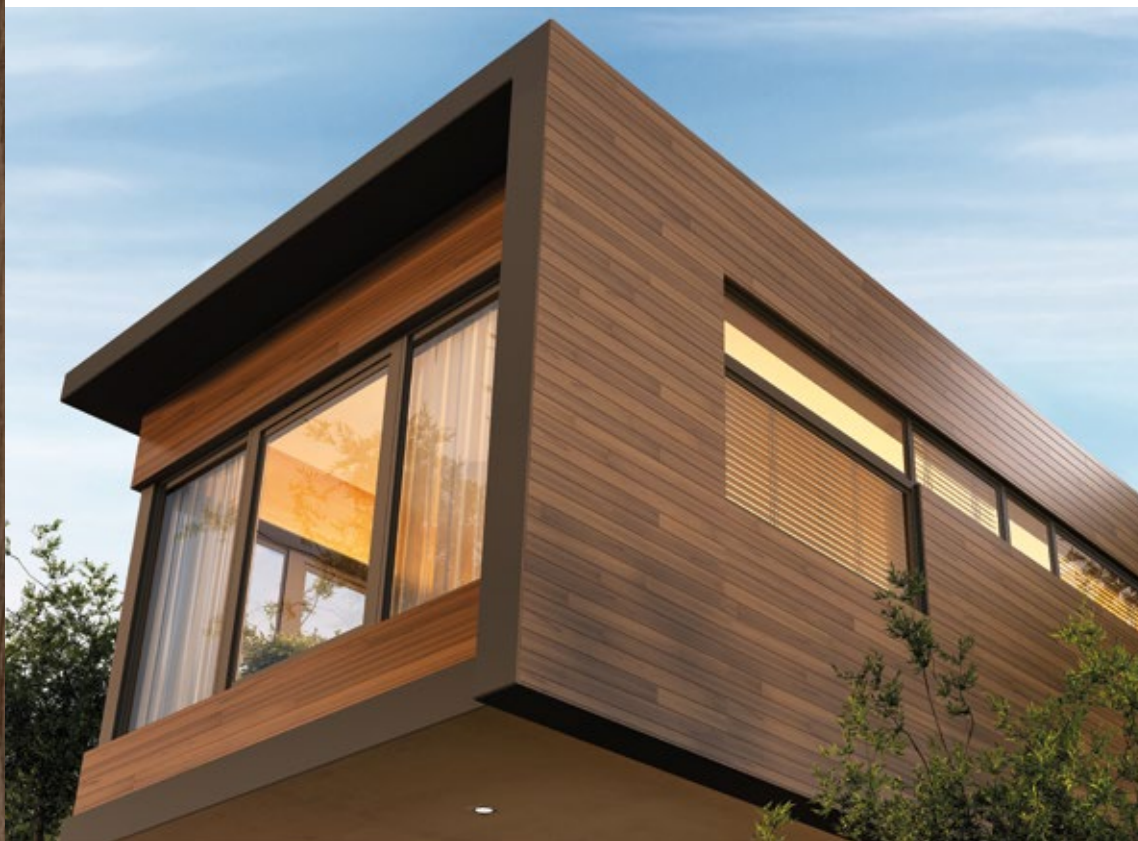

GAMA Madera Premium

WOODEC

WOODEC

WOODEC

WOODEC

GAMA Madera

WOODEC

Una riqueza de las texturas que te hará sentir la naturaleza en tu hogar.

Experimenta la calidez de la madera y todas sus posibilidades de tonos terrosos, suaves, marrones, rojizos, granates, ocre, oscuros...